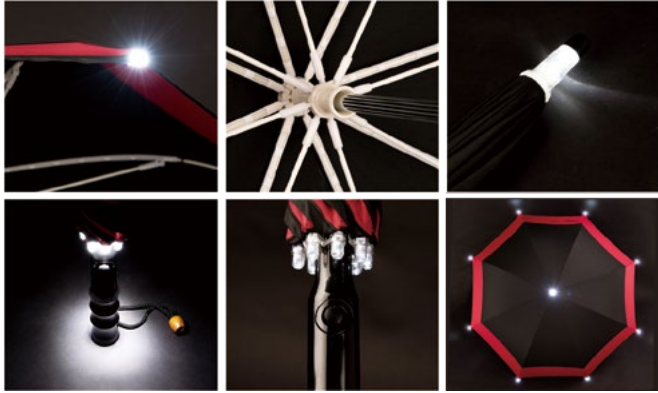

 **Angel Ring LED 우산**

- 국내 최초 LED조명으로 어두컴컴한 빗길에서 안전확보
- 여성과 노약자를 위한 경량화된 무게와 반동을 이용한 부드러운 개폐방식
- 탄소섬유재질을 주재료로 사용하여 우산의 부러짐을 방지하는 강한 내구성
- POE 비닐재로 사용으로 우산 비닐의 파손 최소화
- 친환경 소재의 재질로 유해물질 및 환경오염까지 대비한 제품
- 물이 스며들지않는 완전방수기능을 갖춘 LED우산
- 특히 56건 보유 및 국제특허(PCT) 취득

고양이 핑크

투명 옐로우

투명 핑크

블랙 레드

Angel Ring LED 우산 유아용

비오는날 내 아이의 안전지킴이!
* 색상 및 디자인 변경가능

원단 POLYETHYLEN
살대 탄소섬유재질
길이 : 약 65cm (접었을때)
지름 : 약 78cm (펼쳤을때)
1.5v 건전지 600시간 사용가능

Color

Angel Ring LED 우산 학생용

비오는 밤길 시야확보와 안전한 귀가를 위한 아이들의 보디가드!
* 색상 및 디자인 변경가능

원단 POE수지
살대 탄소섬유재질
길이 : 약 76cm (접었을때)
지름 : 약 93cm (펼쳤을때)
1.5v 건전지 600시간 사용가능

Color

Angel Ring LED 우산 성인용

고휘도 LED로 선명한 시야확보와 랜턴기능!
* 색상 및 디자인 변경가능

원단 POLYETHYLEN
살대 탄소섬유재질
길이 : 약 88cm (접었을때)
지름 : 약 110cm (펼쳤을때)
1.5v 건전지 600시간 사용가능

Color